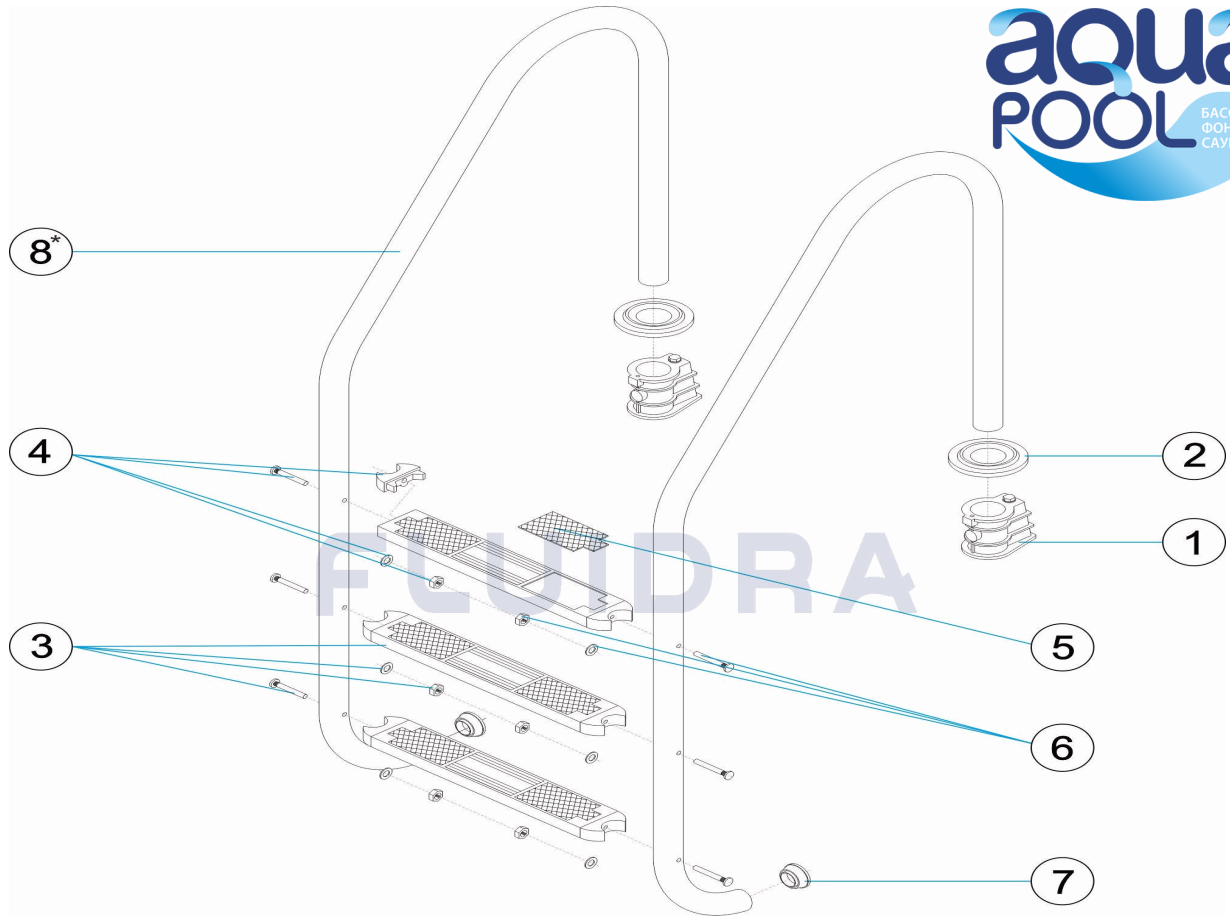

CODIGO 05476, 05477, 05478, 05479

Аквапул ГК

DESCRIPCION: ESCALERA STANDARD 2-3-4-5 PELDAÑOS AISI 316

+7 (777) 1401744
aquapool66@mail.ru,
www.aquapool.kz
www.poolaqua.ru

ESPAÑOL

POS	CODIGO	DESCRIPCION	CANTIDAD	POS	CODIGO	DESCRIPCION	CANTIDAD
1	44010101	ANCLAJE ESCALERA		7	4401010112	TOPE ESCALERA	
2	44010103	TAPETA EMBELLECEDORA 316		8	* 05476R0001	PASAMANO STANDARD 2 PELDAÑOS	
3	44010104	PELDAÑO LUXE 316		8	* 05477R0001	PASAMANOS 3 PELDAÑOS AISI-316	
4	44010107	SOPORTE LATERAL PELDAÑO 316		8	* 05478R0001	PASAMANOS 4 PELDAÑOS AISI-316	
5	44010108	TAPETA PELDAÑO LUXE		8	* 05479R0001	PASAMANOS ESC. 5P. AISI 316	
6	44010111	TORNILLERIA PELDAÑO 316					