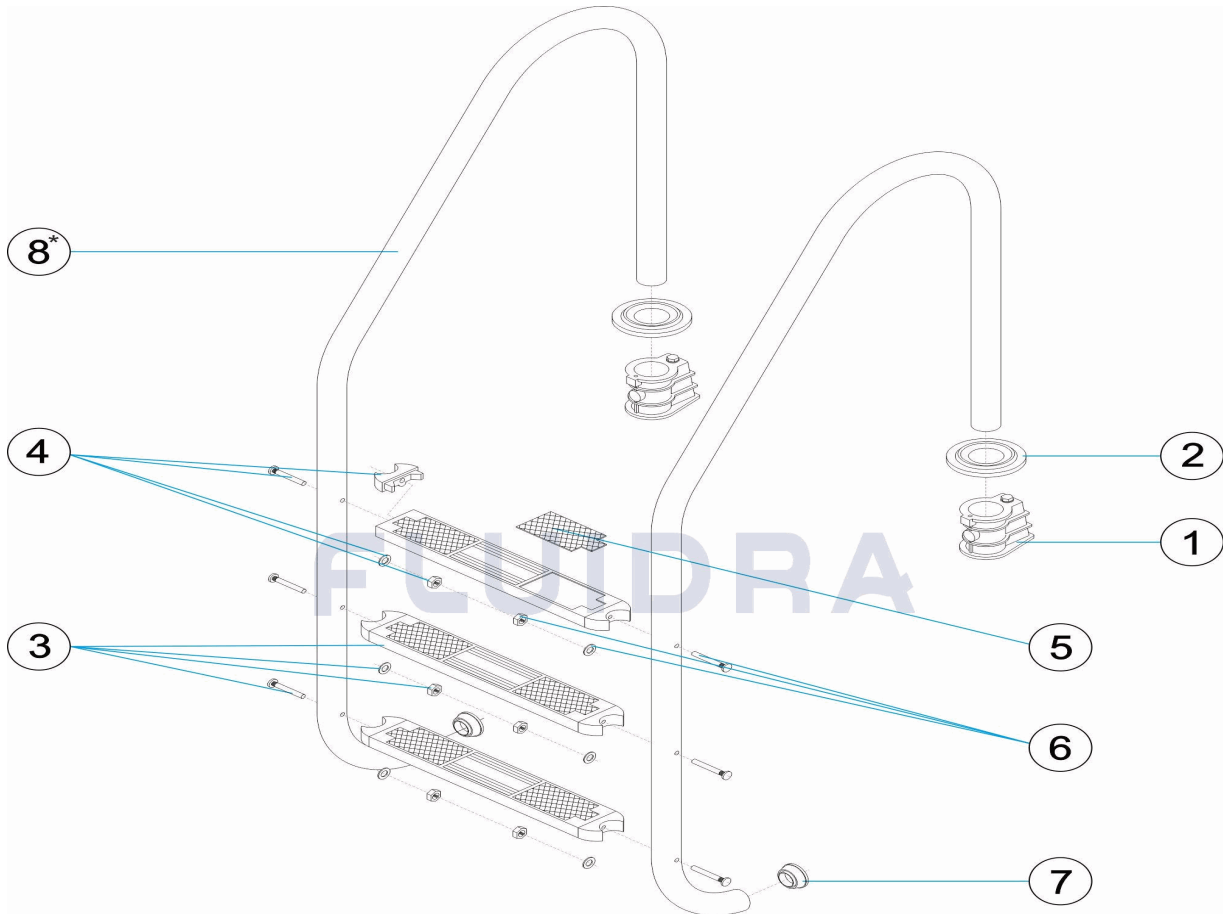

CODIGO 05476, 05477, 05478, 05479

Аквалуп ГК

DESCRICÃO: ESCADA STANDARD 2-3-4-5 DEGRAUS AISI-316

+7 (777) 1401744
aquapool66@mail.ru,
www.aquapool.kz
www.poolaqua.ru

*
Si D=25cm: Pasamanos modelo antiguo (no se fabrica). Hay que comprar 2 uds. de pasamano del modelo actual (D=26cm).
If D=25cm: Old handrail (obsolete). You have to buy 2 uts. of current handrail (D=26cm).
Si D=26cm: Pasamanos modelo actual.
If D=26cm: Current handrail.

PORTUGUES

POS	CODIGO	DESCRICÃO	JANTIDADE	POS	CODIGO	DESCRICÃO	JANTIDADE
1	44010101	ÂNCORA		7	4401010112	BATENTE ESCADA	
2	44010103	ESPELHO 316		8	* 05476R0001	CORRIMÃO STANDARD 2 DEGRAUS	
3	44010104	DEGRAU LUXE 316		8	* 05477R0001	CORRIMÃO 3 DEGRAUS AISI-316	
4	44010107	SUPORTE LATERAL DEGRAU 316		8	* 05478R0001	CORRIMÃO 4 DEGRAUS AISI-316	
5	44010108	ANTI DERRAPANTE DEGRAU LUXE		8	* 05479R0001	CORRIMÃO ESC. 5 D. AISI 316	
6	44010111	PARAFUSOS DEGRAU 316