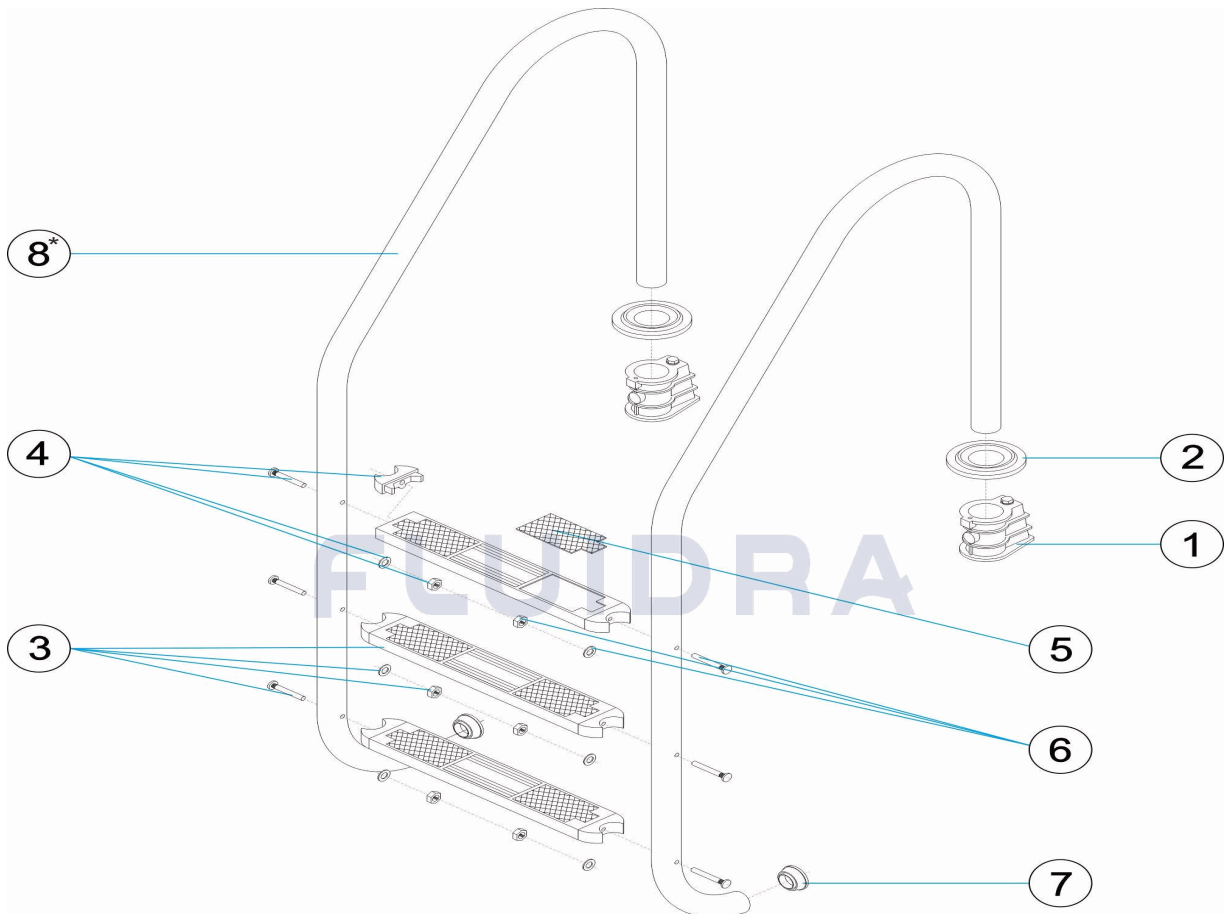

CODE **05476, 05477, 05478, 05479**

Аквaпул ГК

DESCRIPTION: **ÉCHELLE STANDARD 2-3-4-5 MARCHES AISI-316**

+7 (777) 1401744
aquapool66@mail.ru,
www.aquapool.kz
www.poolaqua.ru

*

Si D=25cm: Pasamanos modelo antiguo (no se fabrica). Hay que comprar 2 uds. de pasamano del modelo actual (D=26cm).
If D=25cm: Old handrail (obsolete). You have to buy 2 uds. of current handrail (D=26cm).

Si D=26cm: Pasamanos modelo actual.
If D=26cm: Current handrail.

FRANCAIS

POS	CODE	DESCRIPTION	QUANTITE	POS	CODE	DESCRIPTION	QUANTITE
1	44010101	ANCORAGE D'ÉCHELLE		7	4401010112	TAMPON D'ÉCHELLE	
2	44010103	ENJOLIVEUR AISI 316		8	* 05476R0001	MAIN COURANTE ECHELLE 2 MARCHES AI:	
3	44010104	MARCHE LUXE AISI 316		8	* 05477R0001	MAIN COURANTE ECHELLE 3 MARCHES AI:	
4	44010107	SUPPORT LATÉRAL DE MARCHE 316		8	* 05478R0001	MAIN COURANTE ECHELLE 4 MARCHES AI:	
5	44010108	PLAQUE NOIRE POUR MARCHE LUXE		8	* 05479R0001	MAIN COURANTE ECHELLE 5 MARCHES AI:	
6	44010111	VISSERIE MARCHE AISI 316