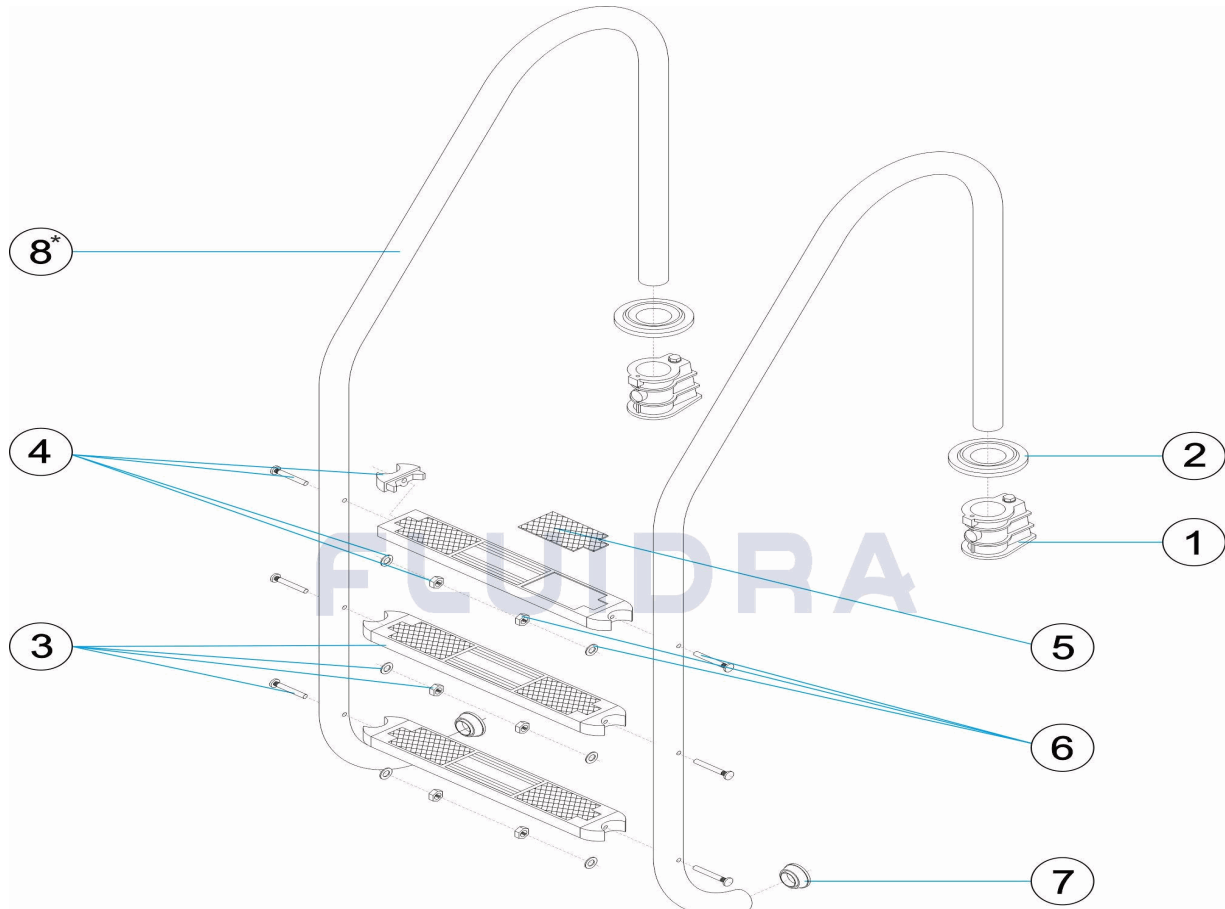

CODE 05476, 05477, 05478, 05479

Аквапул ГК

DESCRIPTION: STANDARD LADDER 2-3-4-5 STEPS AISI-316

+7 (777) 1401744
aquapool66@mail.ru,
www.aquapool.kz
www.poolaqua.ru

ENGLISH

POS	CODE	DESCRIPTION	QUANTITY	POS	CODE	DESCRIPTION	QUANTITY
1	44010101	LADDER ANCHOR		7	4401010112	LADDER END CAP	
2	44010103	ESCUTCHEON 316		8	* 05476R0001	STANDARD HANDRAIL 2 STEPS	
3	44010104	DELUXE TREAD 316		8	* 05477R0001	HANDRAIL 3 STEPS AISI-316	
4	44010107	TREAD END SET 316		8	* 05478R0001	HANDRAIL 4 STEPS AISI-316	
5	44010108	DELUXE TREAD END INSERT		8	* 05479R0001	HANDRAIL LADDER 5 STEPS AISI 316	
6	44010111	TREAD BOLT SET 316					