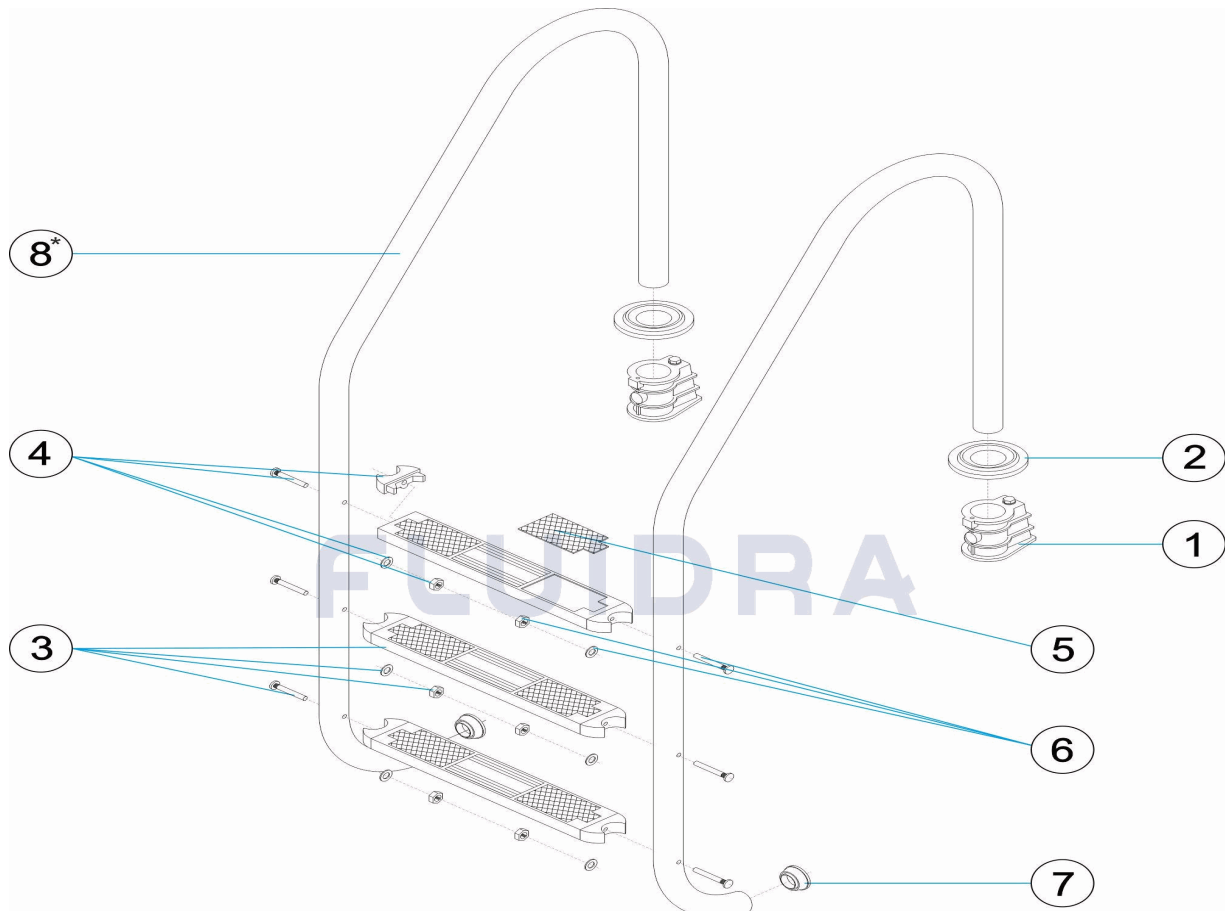

CODE **05476, 05477, 05478, 05479**

Аквапул ГК

BESCHREIBUNG: **TREPPE STANDARD 2-3-4-5 STUFEN AISI 316**

+7 (777) 1401744
aquapool66@mail.ru,
www.aquapool.kz
www.poolaqua.ru

DEUTSCH

POS	CODE	BESCHREIBUNG	MENGE	POS	CODE	BESCHREIBUNG	MENGE
1	44010101	EINBAUHÜLSE	7	440101012	ABSCHLUSS TREPPE		
2	44010103	DEKO-ABSCHLUSSRING 316	8	* 05476R0001	HANDLAUF STANDARD 2 STUFEN		
3	44010104	STUFE LUXE 316	8	* 05477R0001	HANDLAUF 3 STUFEN AISI - 316		
4	44010107	SEITENHALTERUNG STUFE 316	8	* 05478R0001	HANDLAUF 4 STUFEN AISI - 316		
5	44010108	ABSCHLUSSPLATTE STUFE LUXE	8	* 05479R0001	HANDLAUF TREPPE 5 STUFEN AISI 316		
6	44010111	SCHRAUBENSATZ STUFE 316					