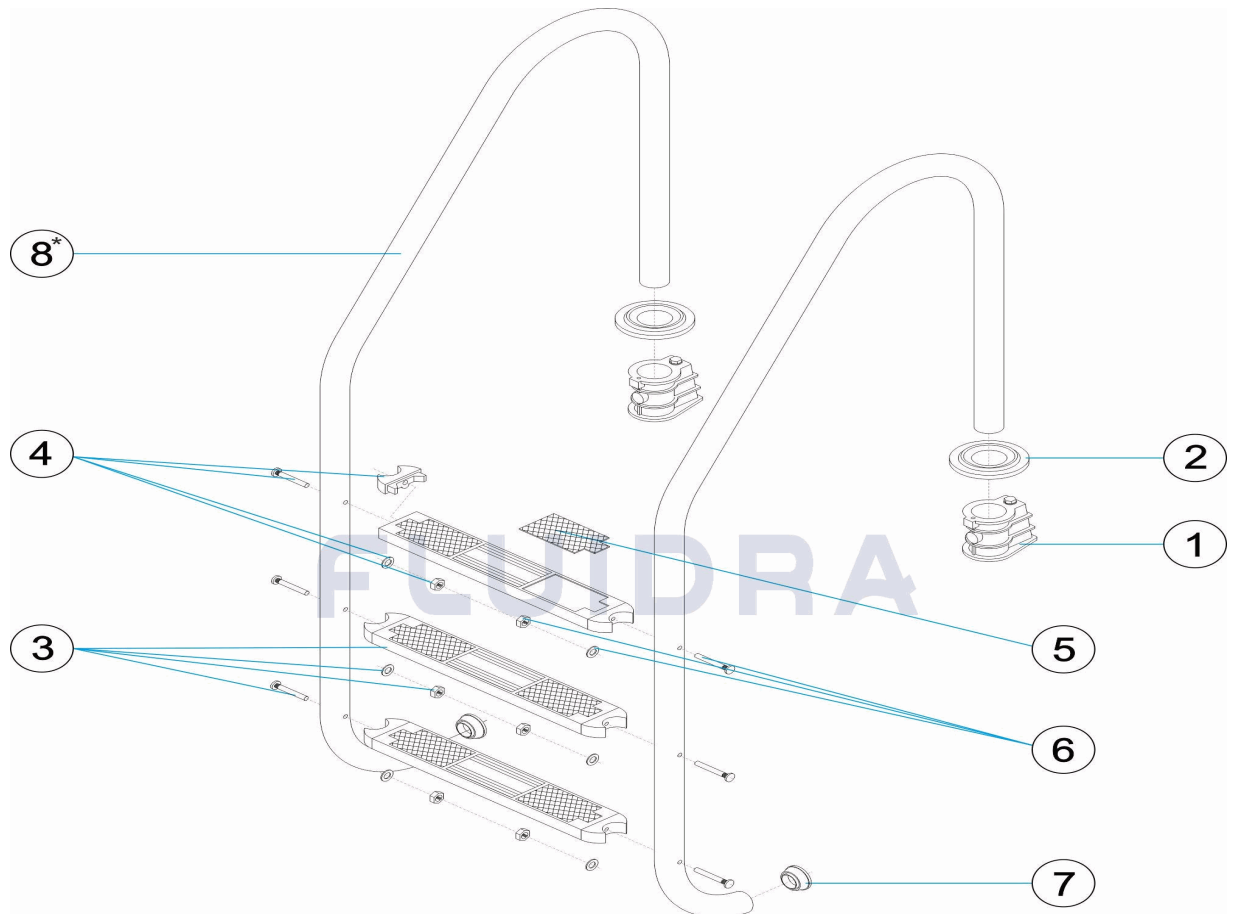

CODICE **05476, 05477, 05478, 05479**

Аквapul ГК

DESCRIZIONE: **SCALA STANDARD 2-3-4-5 SCALINI AISI-316**

+7 (777) 1401744
aquapool66@mail.ru,
www.aquapool.kz
www.poolaqua.ru

*

 Si D=25cm: Pasamanos modelo antiguo (no se fabrica). Hay que comprar 2 uds. de pasamano del modelo actual (D=26cm).
 If D=25cm: Old handrail (obsolete). You have to buy 2 uts. of current handrail (D=26cm).
 Si D=26cm: Pasamanos modelo actual.
 If D=26cm: Current handrail.