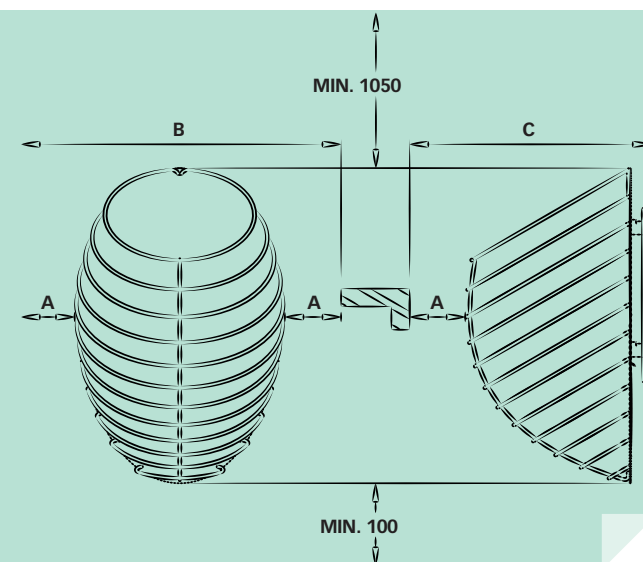

## ТЕХНИЧЕСКАЯ ИНФОРМАЦИЯ

КАМЕНКА DROP	4.5	6	9
МОЩНОСТЬ (кВт)	4.5	6	9
МИНИМАЛЬНЫЙ ОБЪЕМ ПАРНОЙ (м <sup>3</sup> )	3	5	8
МАКСИМАЛЬНЫЙ ОБЪЕМ ПАРНОЙ (м <sup>3</sup> )	6	10	15
ВМЕСТИМОСТЬ КАМНЕЙ (кг)	55	55	55
ВЫСОТА (мм)	590	590	590
ШИРИНА (мм)	390	390	390
ГЛУБИНА (мм)	350	350	350
МАССА (кг)	11	11	12
ЭЛЕКТРОПИТАНИЕ			
ЭЛЕКТРОПИТАНИЯ 3- ФАЗНОЕ	400 V 3N	400 V 3N	400 V 3N
СОЕДИНИТЕЛЬНЫЙ КАБЕЛЬ (N x mm <sup>2</sup> )	5 x 1,5	5 x 1,5	5 x 2,5
ЭЛЕКТРОПИТАНИЯ 1 –ФАЗНОЕ	230 V 1N	230 V 1N	230 V 1N
СОЕДИНИТЕЛЬНЫЙ КАБЕЛЬ (N x mm <sup>2</sup> )	3 x 2,5	3 x 6	3 x 10
БЕЗОПАСНОЕ РАССТОЯНИЕ			
СВЕРХУ (мм)	1050	1050	1050
СНИЗУ (мм)	100	100	100
БОК – A (mm)	100	120	150
БОК – b (mm)	590	630	690
БОК – C (mm)	450	470	500