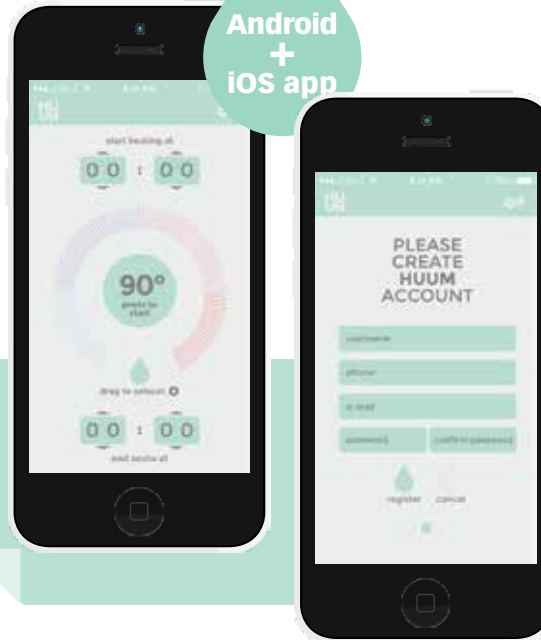

## ПРИЛОЖЕНИЕ ДЛЯ БАНИ С КОНСОЛЬНЫМ УПРАВЛЕНИЕМ

Хуум это новый уровень банных традиций. Приложение для смартфонов Huum с инновационным консольным управлением Uki изменит навсегда ваши привычки банной топки.